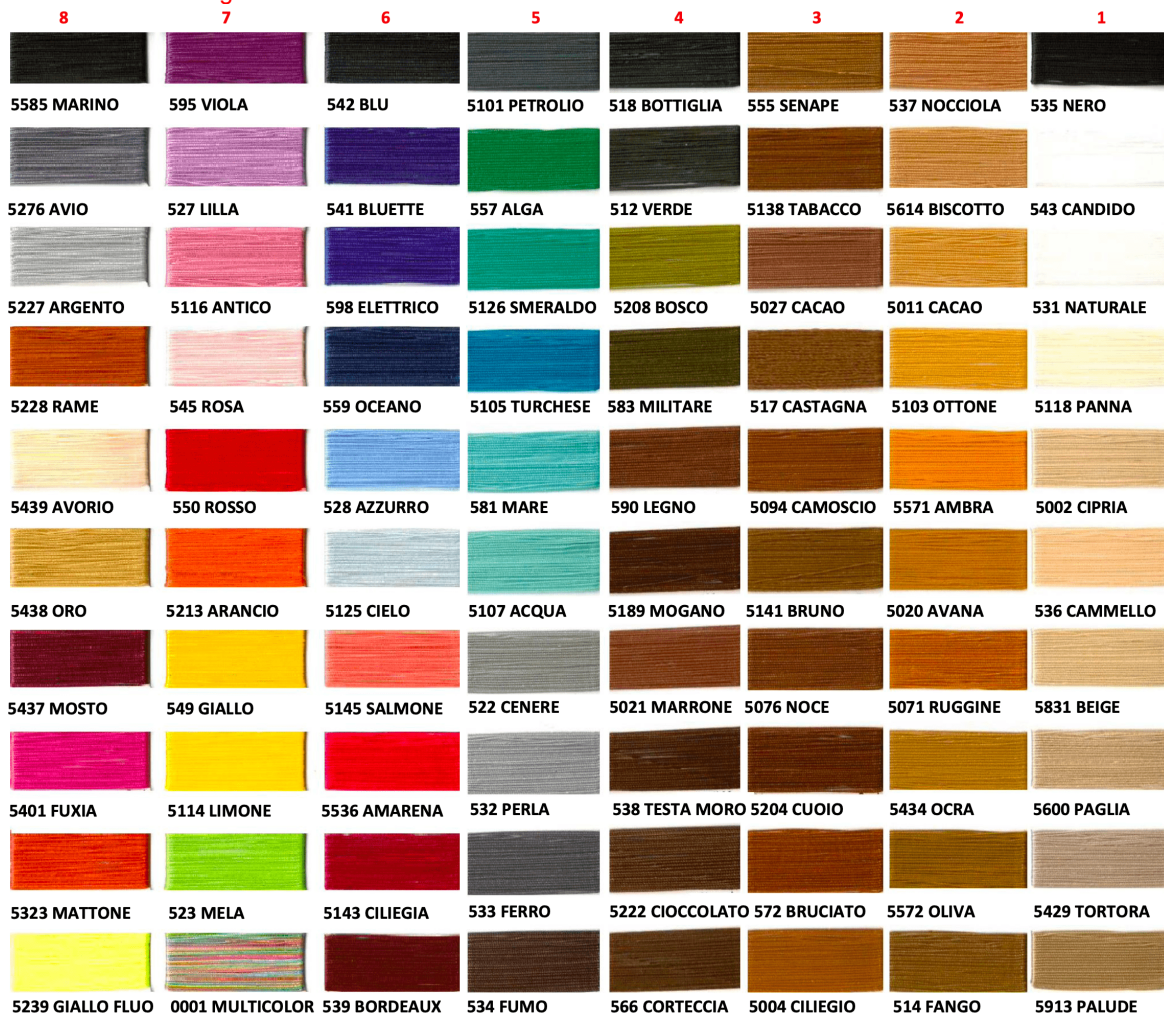

Lagerfarben:

weitere Farben auf Anfrage ab 12stk:

Leuchtbänder

PES 100%

Art. Nr.	Bezeichnung
223-25	Signaclas 25mm
223-30	Signaclas 30mm
223-40	Signaclas 40mm
223-50	Signaclas 50mm

Farbe	VE m	Liefer- status
silber	50	■
silber	50	■
silber	50	■
silber	50	■